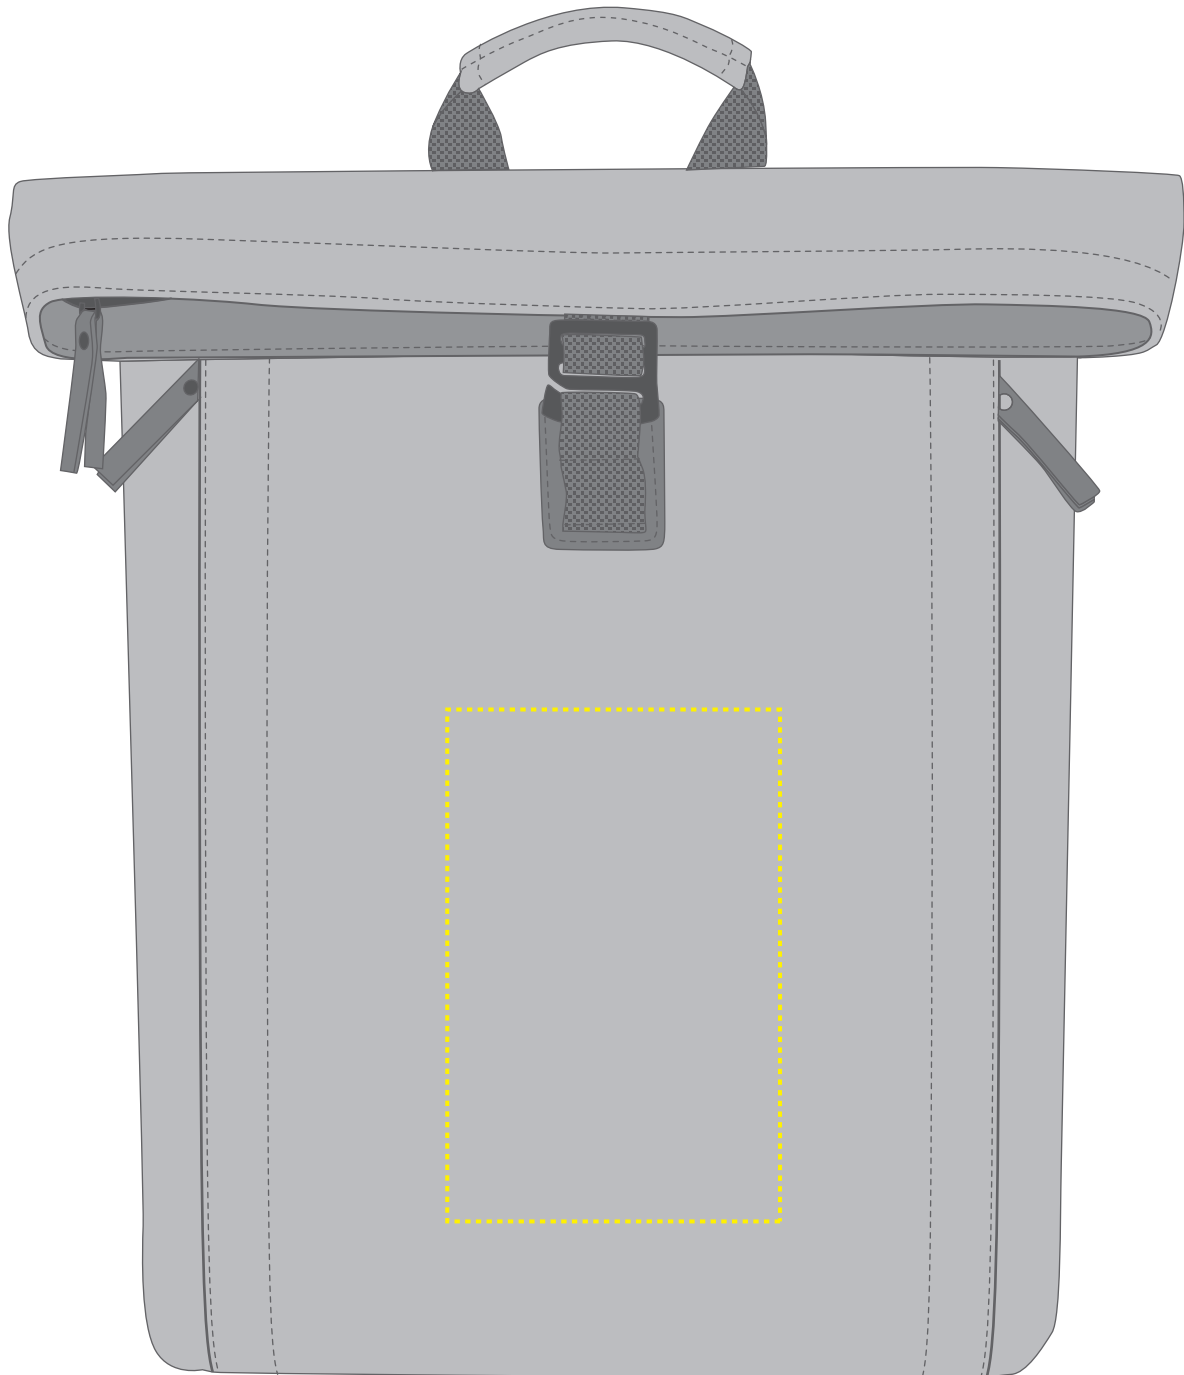

1816072 Rucksack / backpack COUNTRY

Fläche für Ihr Logo (B 16 cm x H 24 cm)
area for your logo (W 16 cm x H 24 cm)

Taschenmaß (BxHxD) / size of the bag (WxHxD):

31 cm x 40/50 cm x 10 cm

Achtung!

Die Werbeflächen können variieren. In Ausnahmefällen sind auch größere Flächen möglich. Bitte sprechen Sie uns an!